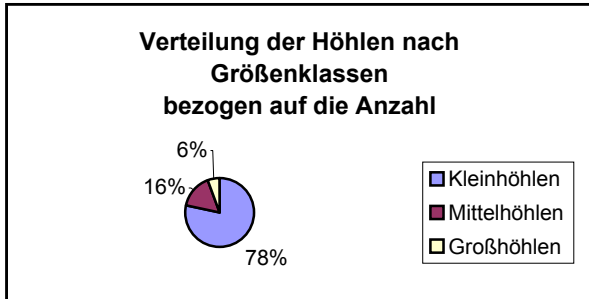

Überblick Kataster Westsauerland / Bergisches Land

	Anzahl	Anteil	Kumulierte GGL	Anteil
Gesamtzahl der Höhlen	275		34.230	
davon				
Kleinhöhlen	198	72%	2.939	9%
Mittelhöhlen	41	15%	6.539	19%
Großhöhlen	14	5%	24.752	72%
<i>Anzahl unvermessener Objekte</i>	22			

Die längsten Höhlen

1	Kluterthöhle	5460
2	Obere Hardthöhle	4037
3	Heilenbecker Höhle	3915
4	Volmehanghöhle	2666
5	Bismarckhöhle	1328
6	Rentropshöhle	1312
7	Aggertalhöhle	1071
8	Wiehler Höhle	869
9	Timpenhöhle	820
10	Altenberghöhle	725