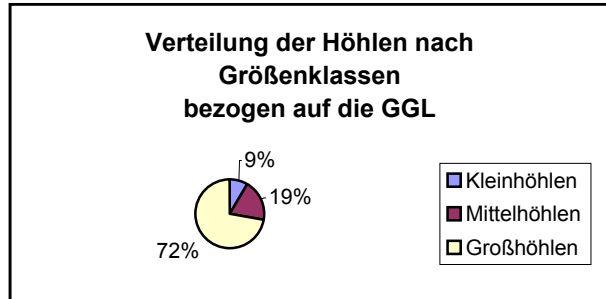

Überblick Kataster Westsauerland / Bergisches Land

	Anzahl	Anteil	Kumulierte GGL	Anteil
Gesamtzahl der Höhlen	275		34.230	
davon				
Kleinhöhlen	198	72%	2.939	9%
Mittelhöhlen	41	15%	6.539	19%
Großhöhlen	14	5%	24.752	72%
<i>Anzahl unvermessener Objekte</i>	22			

Die längsten Höhlen

1	Kluterthöhle	5460
2	Obere Hardthöhle	4037
3	Heilenbecker Höhle	3915
4	Volmehanghöhle	2666
5	Bismarckhöhle	1328
6	Rentropshöhle	1312
7	Aggertalhöhle	1071
8	Wiehler Höhle	869
9	Timpenhöhle	820
10	Altenberghöhle	725